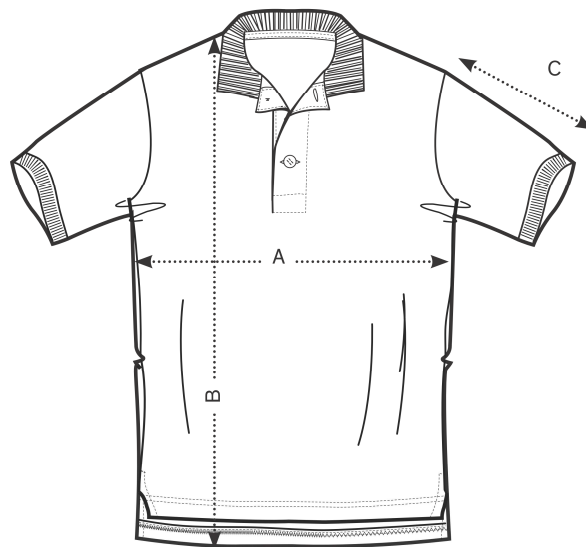

Sizing Wolff Vintage Men Poloshirt „Finley“

Damit das Poloshirt auch in der richtigen Größe zu Dir kommt, dient Dir unser Size-Chart als Leitfaden und gibt Dir soweit wie möglich, weitere Details über Fit und Dimensionierung.

Größe cm	S	M	L	XL	XXL	3XL
A	47,5	50,5	53,5	56,5	59,5	62,5
B	69,5	71,5	73,5	75,5	77,5	79,5
C	17,5	18,5	19,5	20,5	21,5	22,5