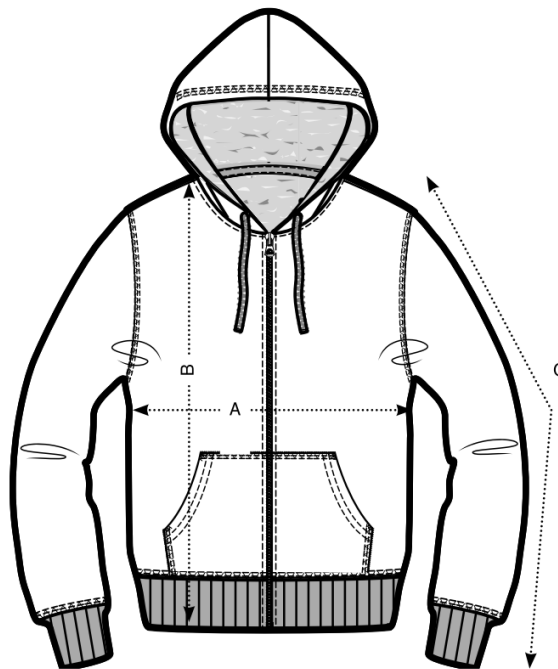

Sizing Wolff Vintage Men Pullover „Sherpa“

Damit der Pullover mit warmen Sherpafutter auch in der richtigen Größe zu Dir kommt, dient Dir unser Size-Chart als Leitfaden und gibt Dir weitere Details über Fit und Dimensionierung.

Größe cm	S	M	L	XL	XXL
A	52,0	54,5	57,5	60,5	63,5
B	70,0	72,0	74,0	76,0	78,0
C	65,5	67,0	68,5	70,0	71,5