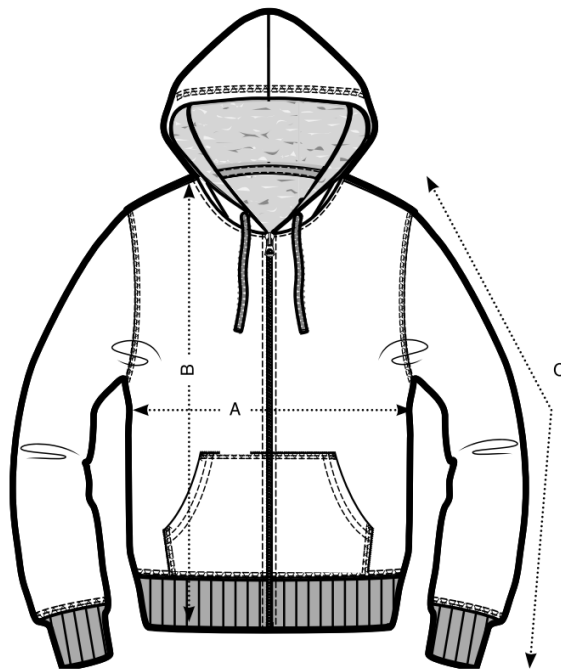

## Sizing Wolff Vintage Women Pullover „Sherpa“

Damit der Pullover mit warmen Sherpafutter auch in der richtigen Größe zu Dir kommt, dient Dir unser Size-Chart als Leitfaden und gibt Dir weitere Details über Fit und Dimensionierung.

Größe cm	XS	S	M	L	XL	XXL
A	45,0	47,5	50,5	53,5	56,5	59,5
B	62,5	64,5	66,5	68,5	69,5	70,5
C	63,5	63,5	64,5	65,0	65,5	65,5