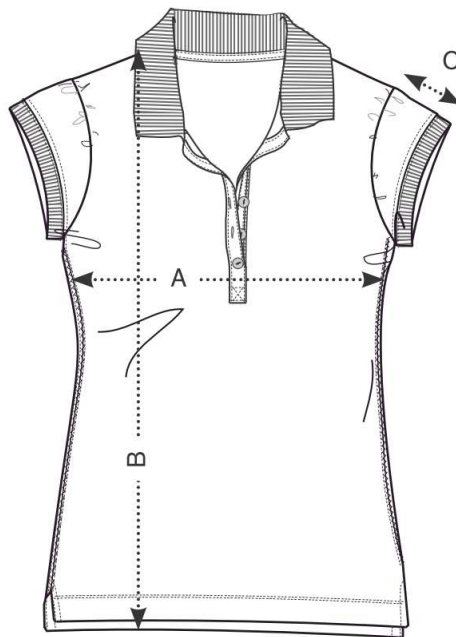

## Sizing Wolff Vintage Women Poloshirt „Britt“

Damit das Poloshirt auch in der richtigen Größe zu Dir kommt, dient Dir unser Size-Chart als Leitfaden und gibt Dir soweit wie möglich, weitere Details über Fit und Dimensionierung.

Größe cm	XS	S	M	L	XL	XXL
A	37,5	40,0	42,5	45,5	48,5	51,5
B	61,4	63,4	65,4	67,4	69,4	71,4
C	12,9	13,4	13,9	14,4	14,9	15,4